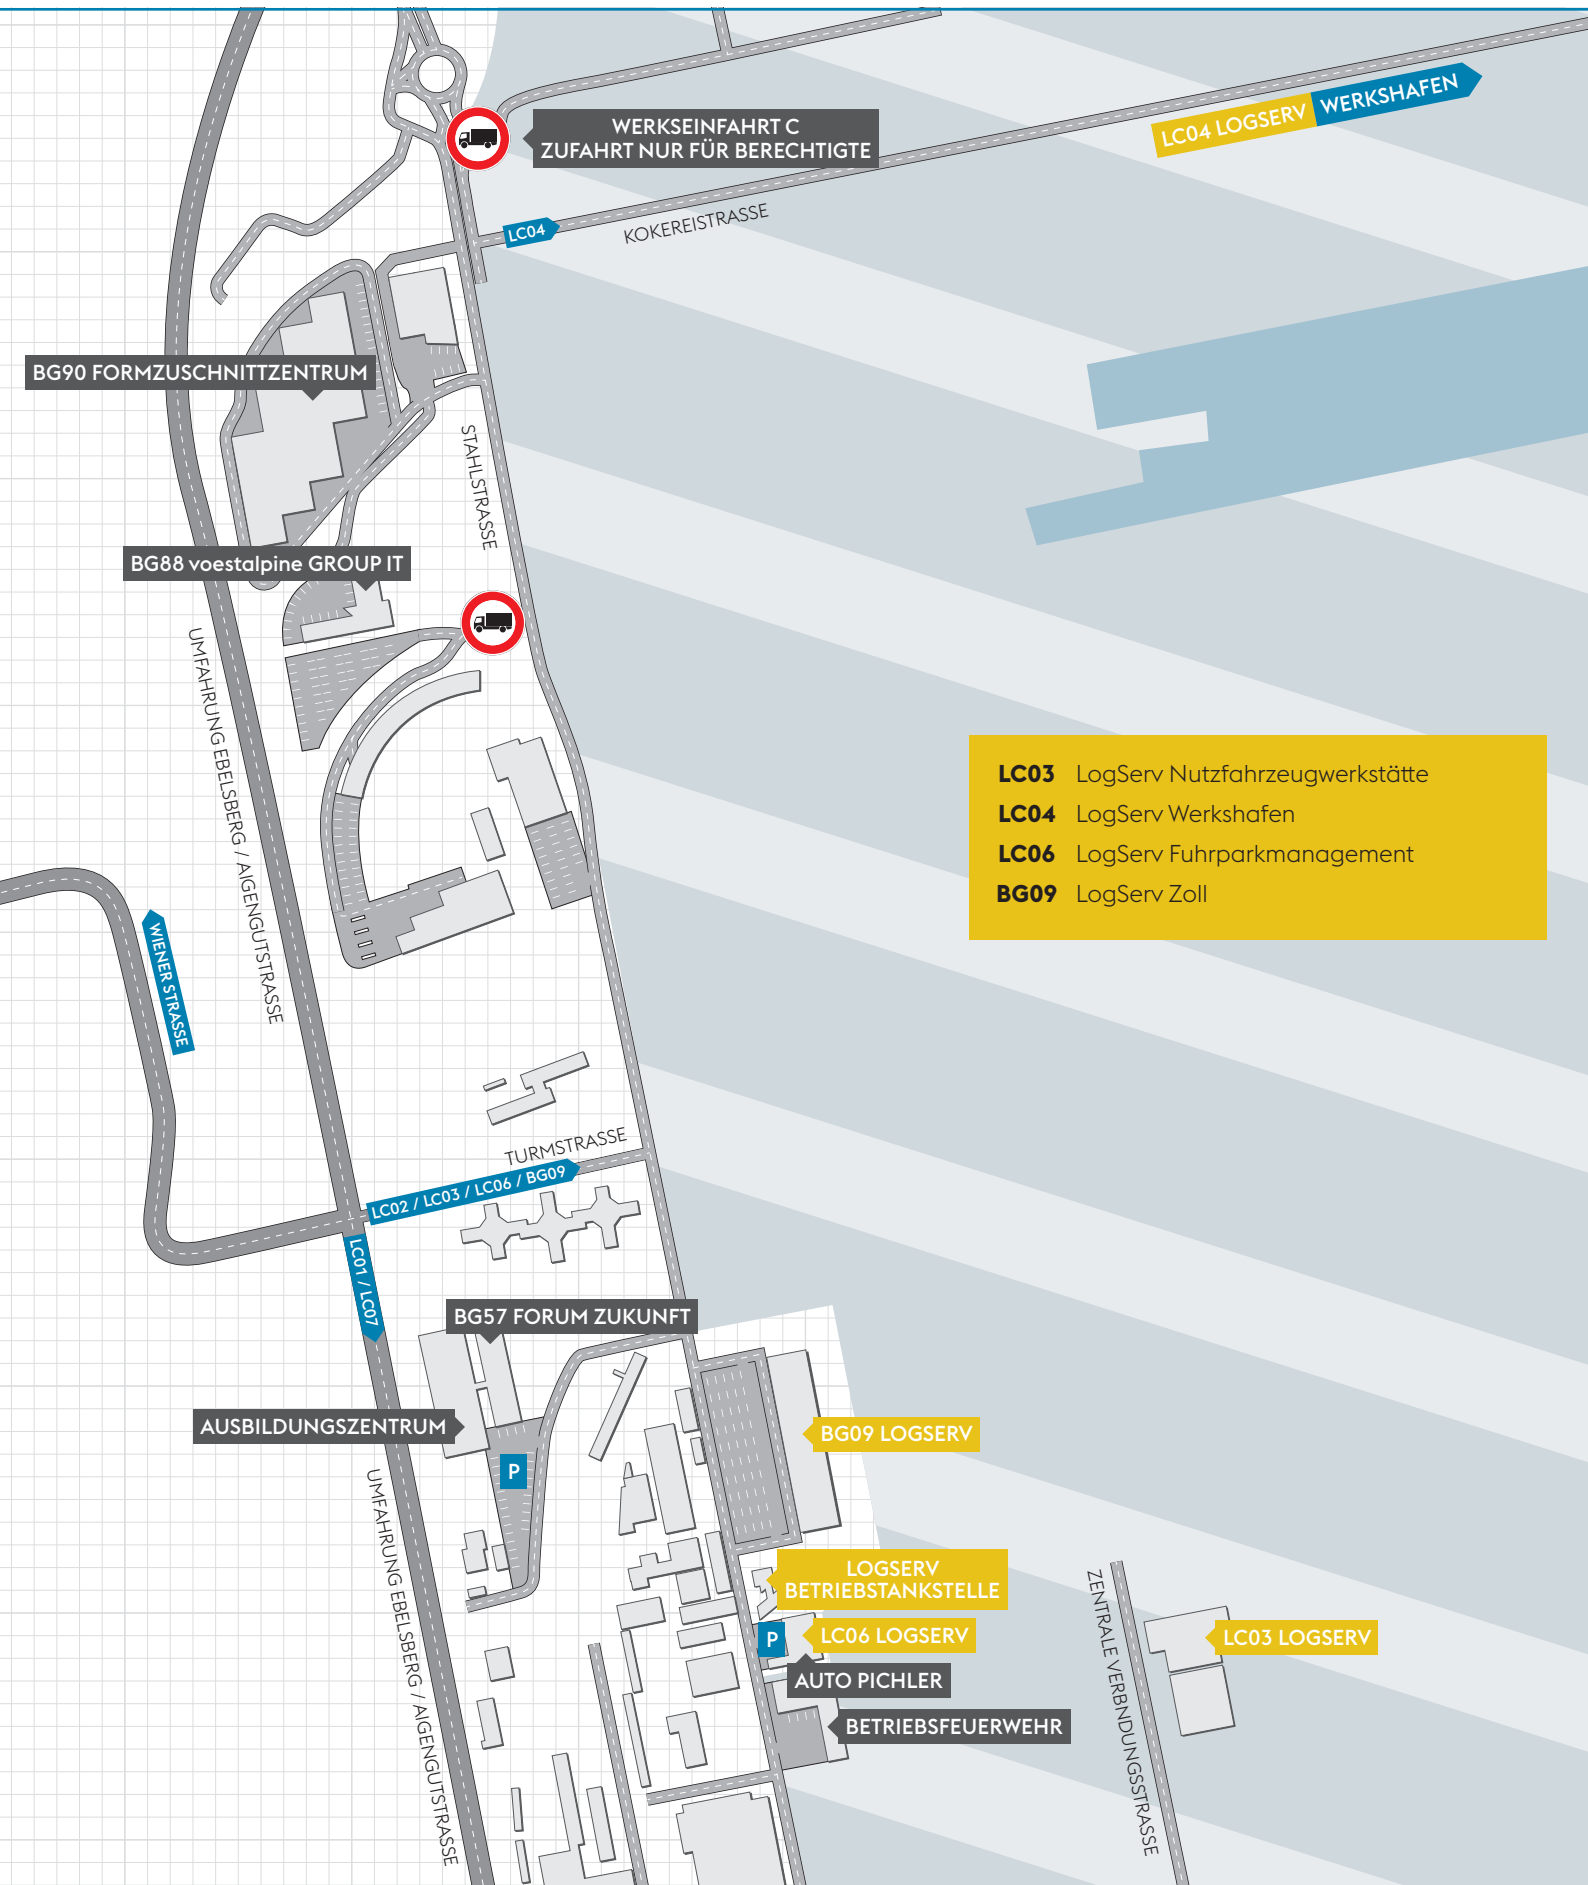

ANFAHRTSPLAN STANDORT LINZ LOGSERV

STANDORTPLAN NORD LOGSERV

- LC03** LogServ Nutzfahrzeugwerkstätte
- LC04** LogServ Werkshafen
- LC06** LogServ Fuhrparkmanagement
- BG09** LogServ Zoll

STANDORTPLAN SÜD LOGSERV

- LC01** LogServ Zentrale
- LC02** LogServ Bahnwerkstätten, Eisenbahn-Infrastruktur, Bahnakademie
- LC03** LogServ Nutzfahrzeugwerkstätte
- LC06** LogServ Fuhrparkmanagement
- LC07** LogServ Werksbahn, CargoServ