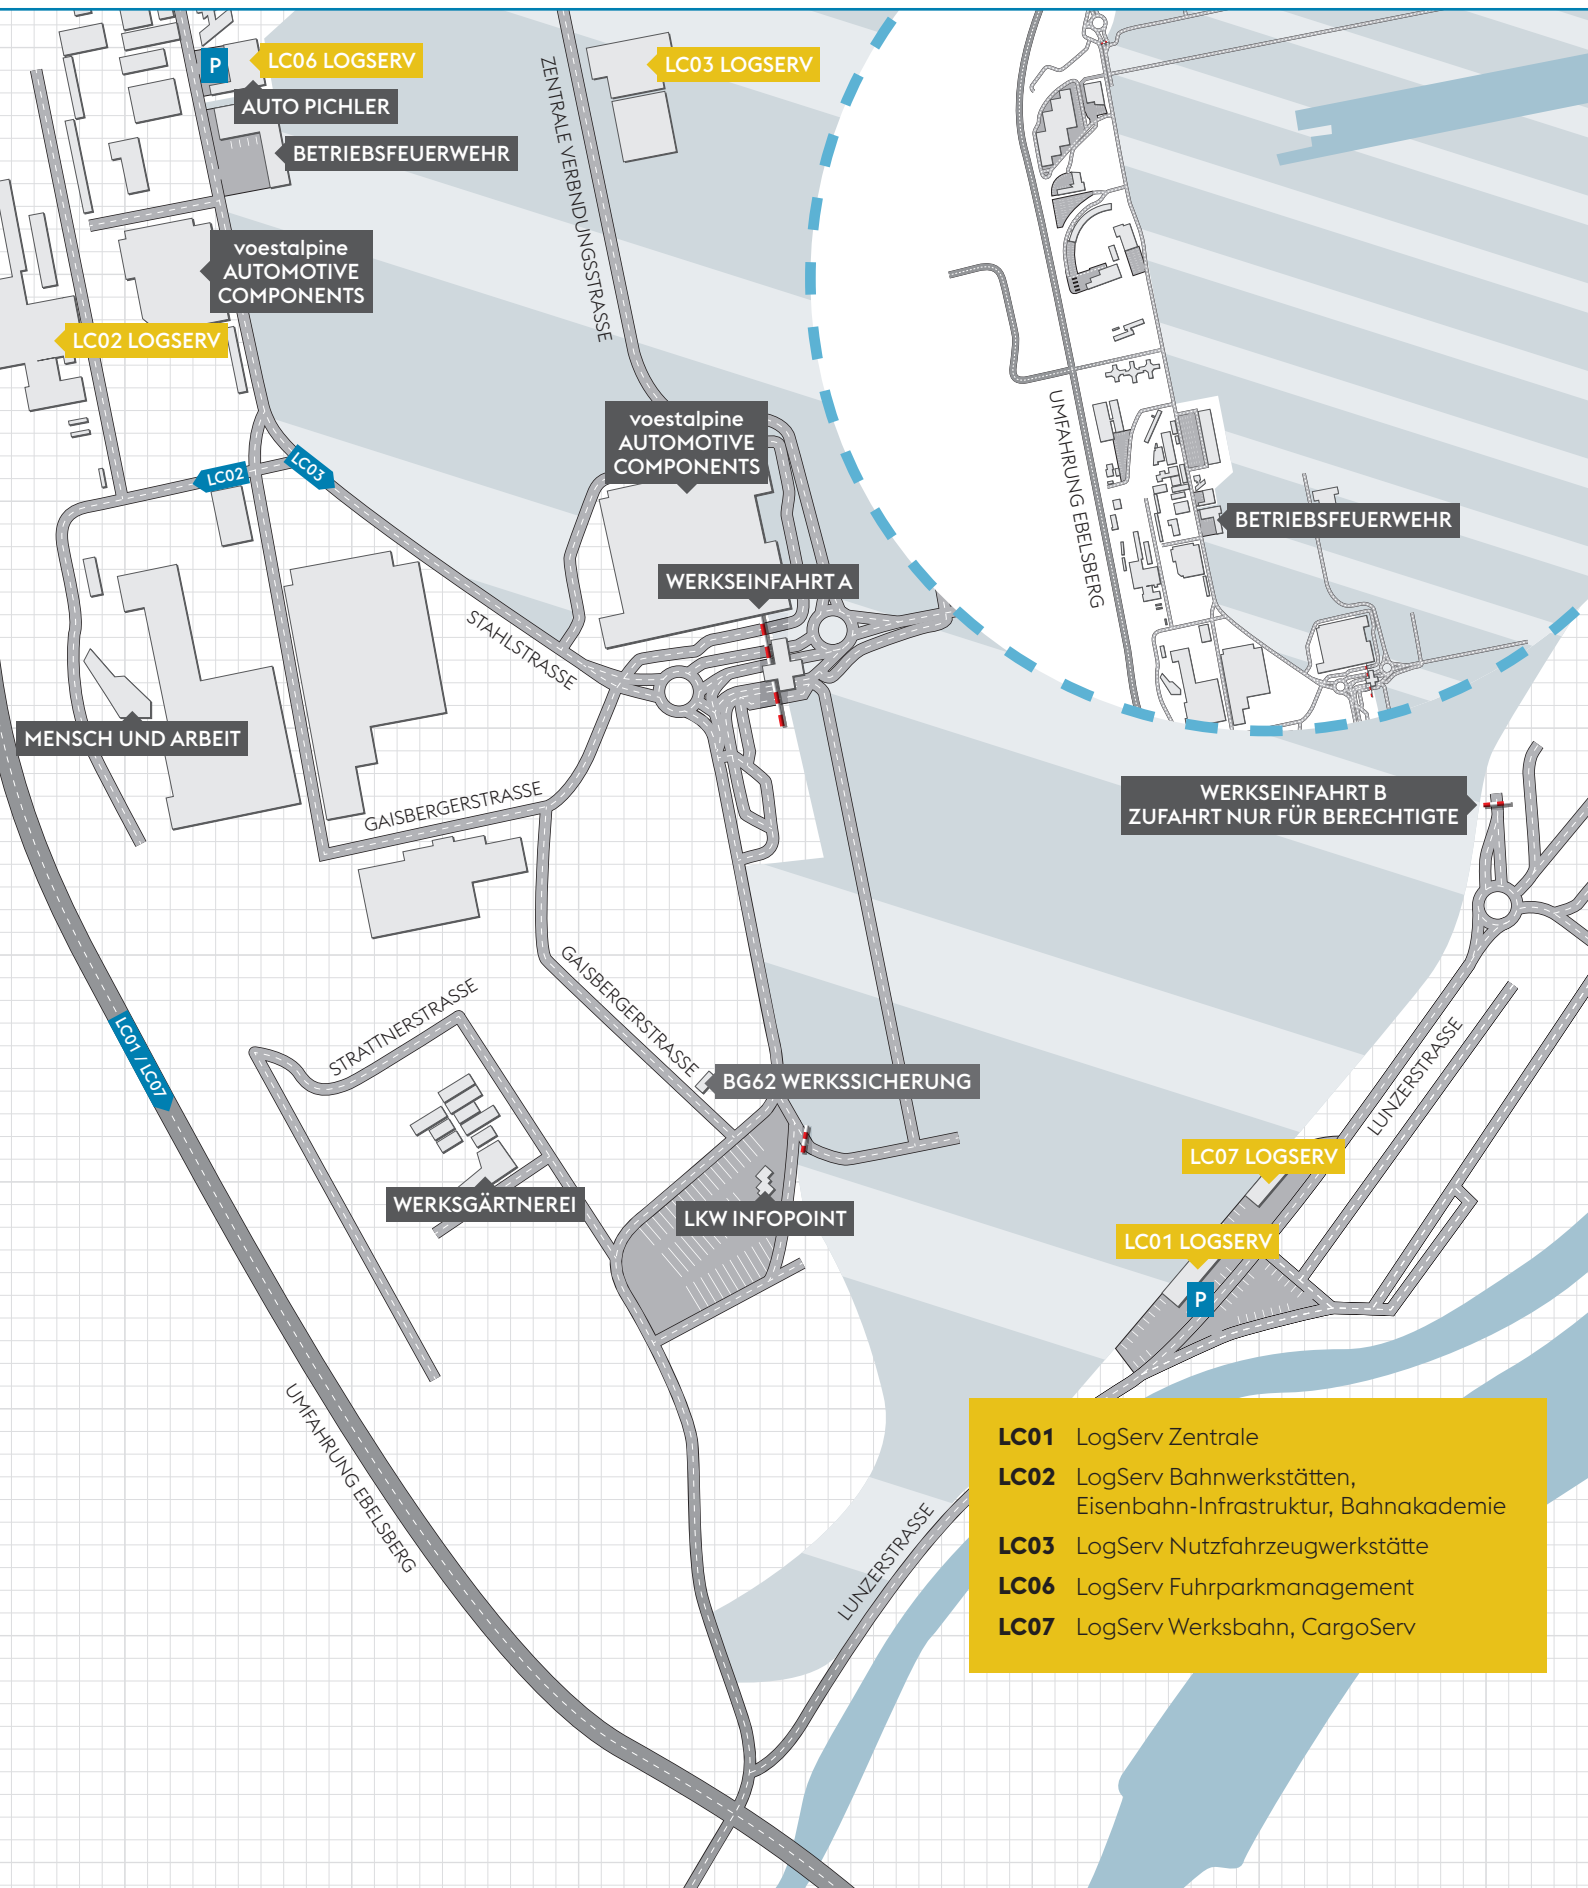

ANFAHRTSPLAN STANDORT LINZ LOGSERV

STANDORTPLAN NORD LOGSERV

- LC03** LogServ Nutzfahrzeugwerkstätte
- LC04** LogServ Werkshafen
- LC06** LogServ Fuhrparkmanagement
- BG09** LogServ Zoll

STANDORTPLAN SÜD LOGSERV

- LC01** LogServ Zentrale
- LC02** LogServ Bahnwerkstätten, Eisenbahn-Infrastruktur, Bahnakademie
- LC03** LogServ Nutzfahrzeugwerkstätte
- LC06** LogServ Fuhrparkmanagement
- LC07** LogServ Werksbahn, CargoServ