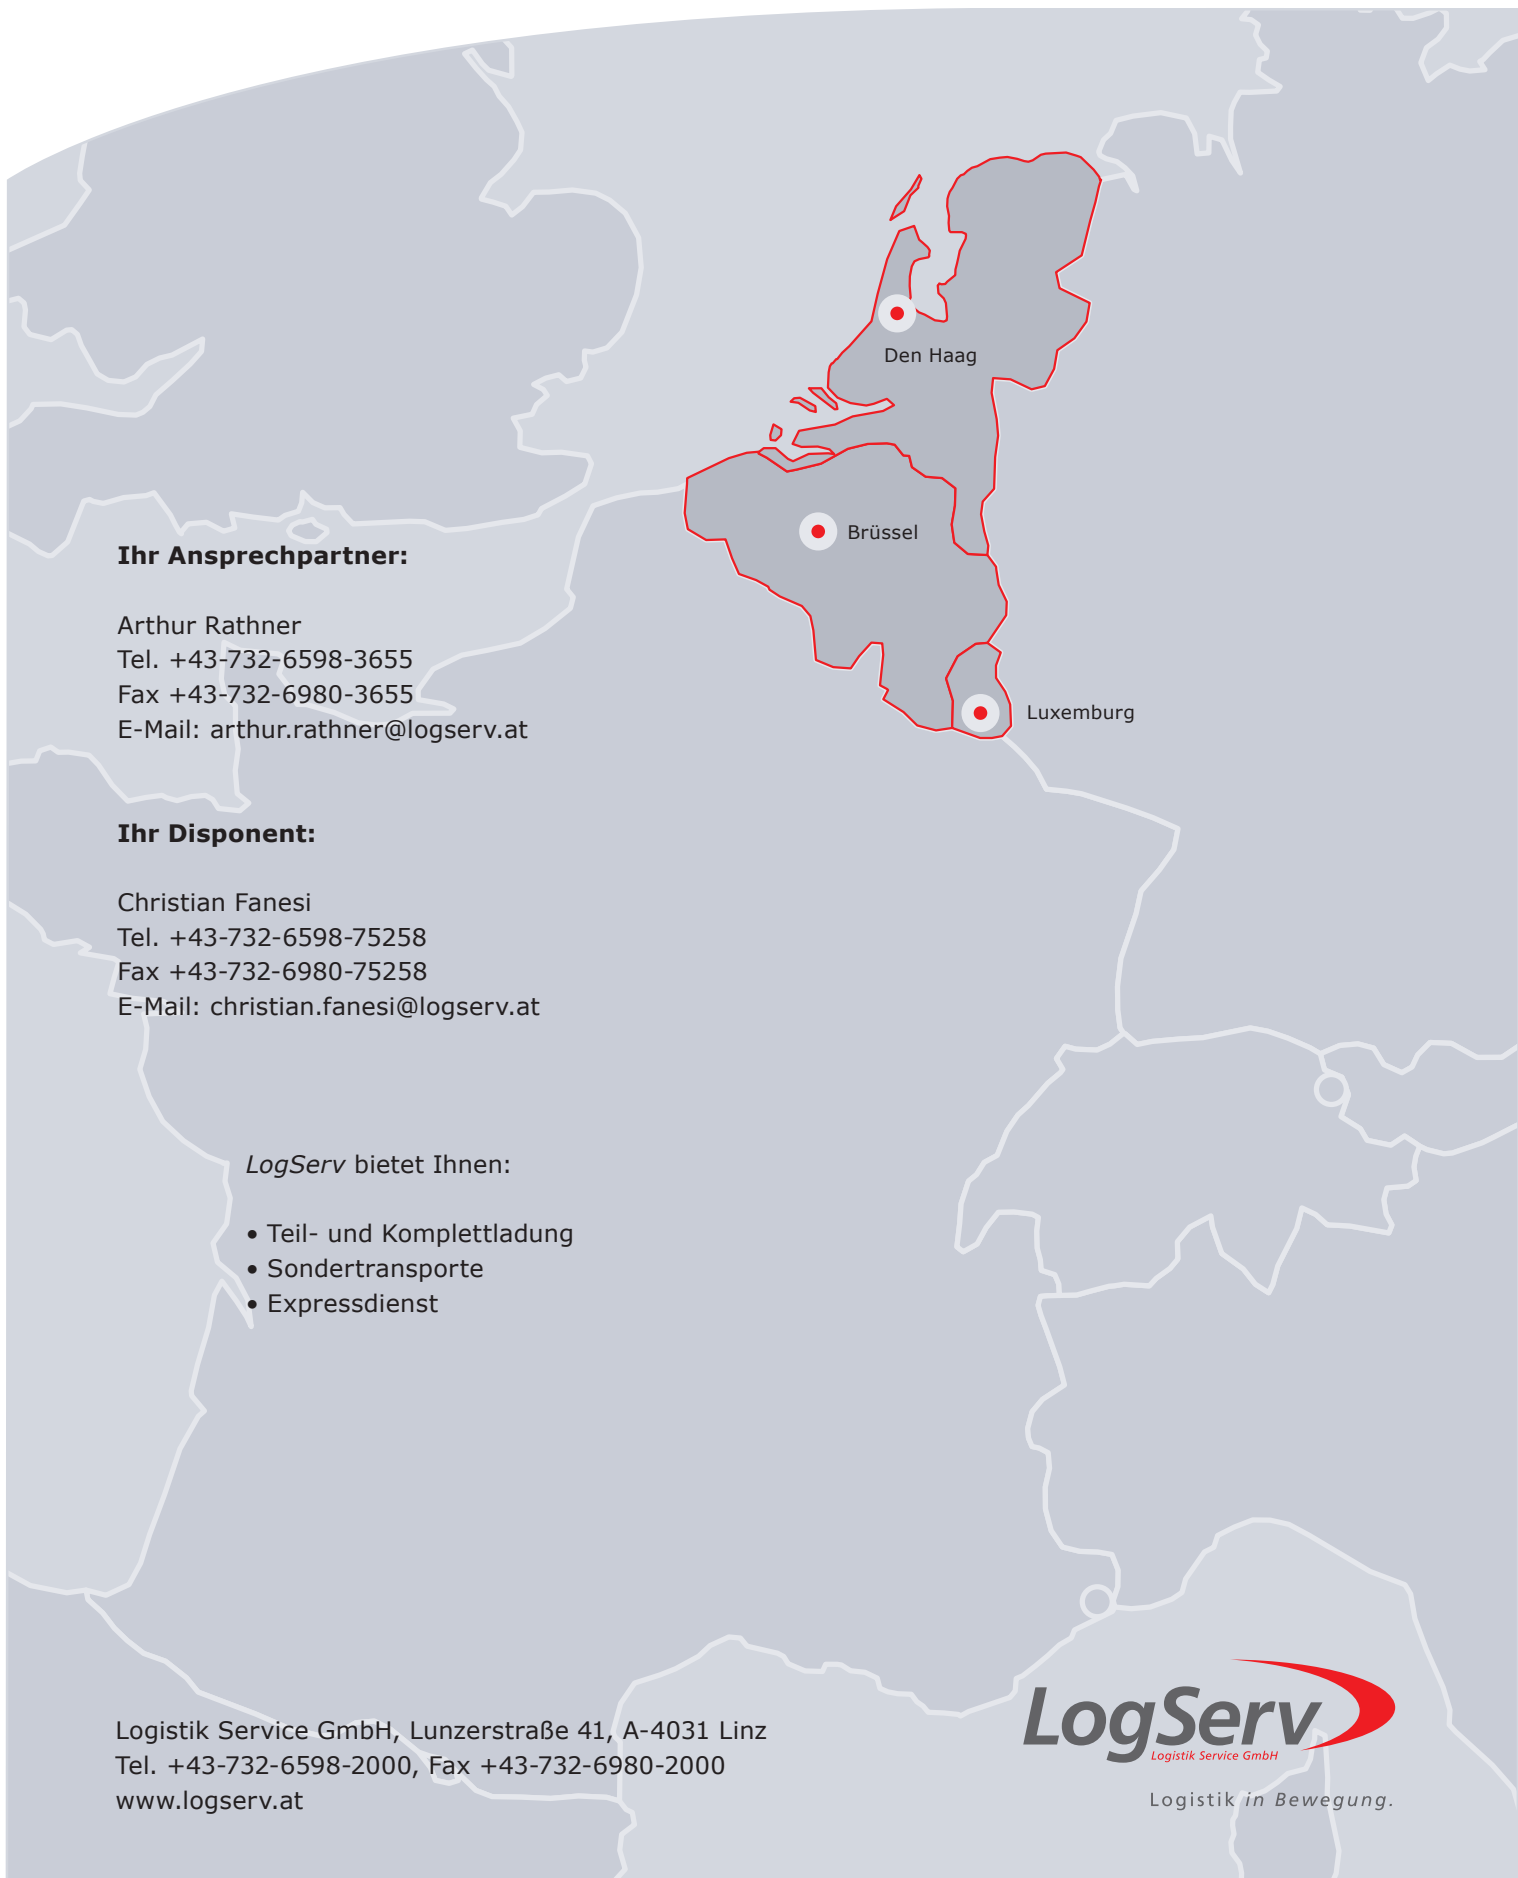

Ganz leicht mit schwerer Fracht. Benelux-Länder (B, NL, LUX)

Ihr Ansprechpartner:

Arthur Rathner
Tel. +43-732-6598-3655
Fax +43-732-6980-3655
E-Mail: arthur.rathner@logserv.at

Ihr Disponent:

Christian Fanesi
Tel. +43-732-6598-75258
Fax +43-732-6980-75258
E-Mail: christian.fanesi@logserv.at

LogServ bietet Ihnen:

- Teil- und Komplettladung
- Sondertransporte
- Expressdienst

Logistik Service GmbH, Lunzerstraße 41, A-4031 Linz
Tel. +43-732-6598-2000, Fax +43-732-6980-2000
www.logserv.at

LogServ
Logistik Service GmbH

Logistik in Bewegung.