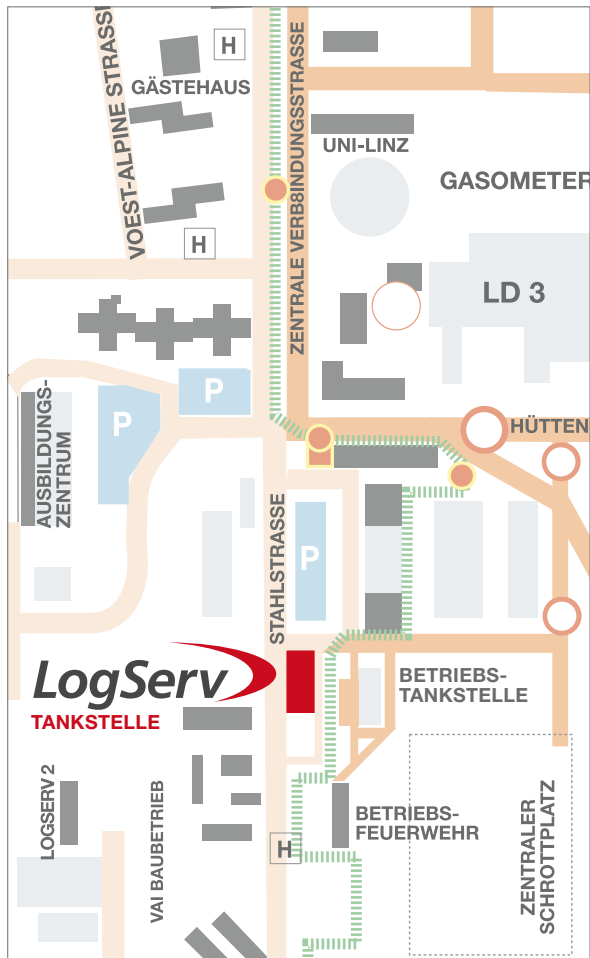

Hier tanken Sie richtig.

Die LogServ-Tankstelle, direkt an der Stahlstraße. Schauen Sie rein, tanken Sie auf.

Super. Günstig.
Tanken im Werk.

Die Tankstelle im Werk

Stahlstraße 35 (zwischen Feuerwehr und Hauptmagazin 1)

A-4031 Linz, Tel. +43-732-6598-8440

Fax +43-732-6980-8440, tankstelle@logserv.at

LogServ
Logistik Service GmbH

Logistik in Bewegung.

LogServ
Logistik Service GmbH

Logistik in Bewegung.

Die GröÙte mit dem kleinsten.

Die neue *LogServ*-Tankstelle: Eine öffentliche Tankstelle mit großem Volumen und kleinem Preis. Und zwar für alle, die in Firmen auf dem **voestalpine**-Gelände beschäftigt sind. Mit allen Servicedienstleistungen der großen Multis (Waschanlage, Shop, etc.) zu kundenfreundlichen Preisen. Direkt am Standort – ganz in Ihrer Nähe. So tanken Sie richtig.

So kommen Sie zu Ihrem Chip.

Ihren persönlichen Tank-Chip bekommen Sie bei der *LogServ*-Tankstelle in der Stahlstraße (Wert-Einsatz 5 Euro). Die Tankstelle ist Montag bis Donnerstag von 5.30 bis 19.30 Uhr und am Freitag von 5.30 bis 17.00 Uhr besetzt. Bitte bringen Sie Ihren Werksausweis zur Abholung mit, damit wir Sie als Standortmitarbeiter identifizieren können.